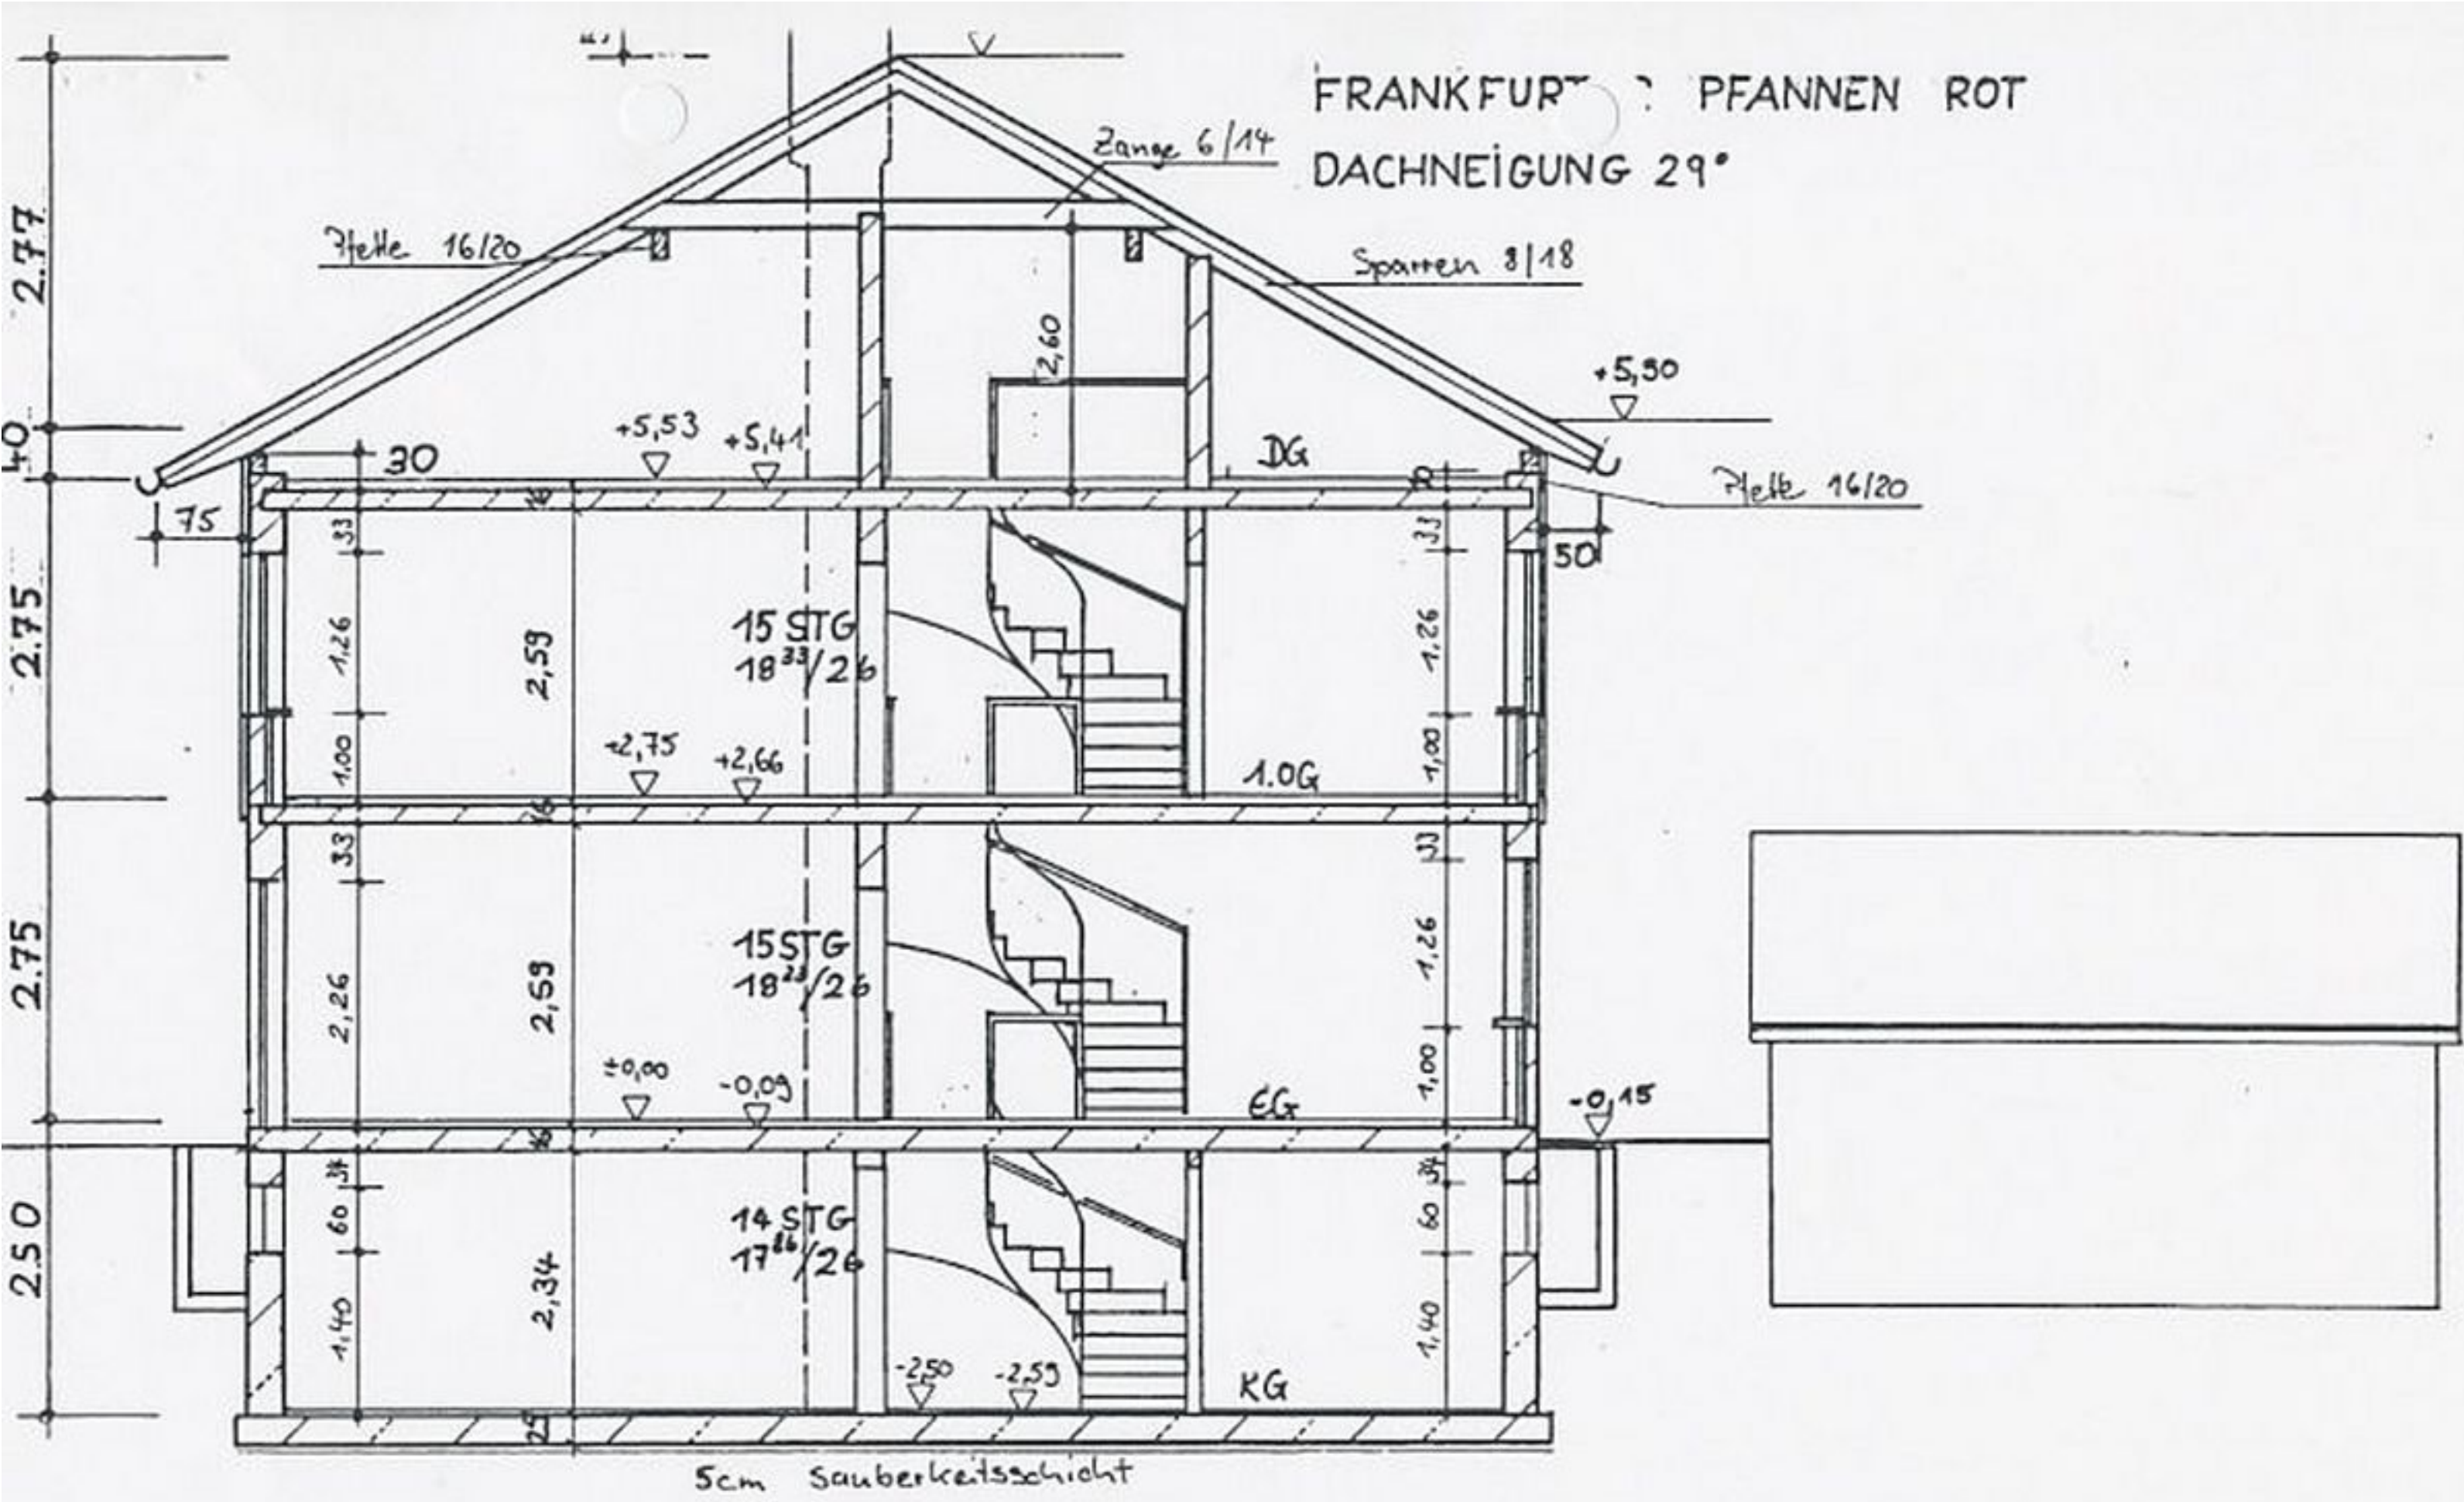

# DACHGESCHOSS

Fenster

HAUS 1

KELLERGESSCHOSS

FRANKFURT : PFANNEN ROT  
DACHNEIGUNG 29°

BV Schwifting  
M. 1:100

SCHNITT A-A